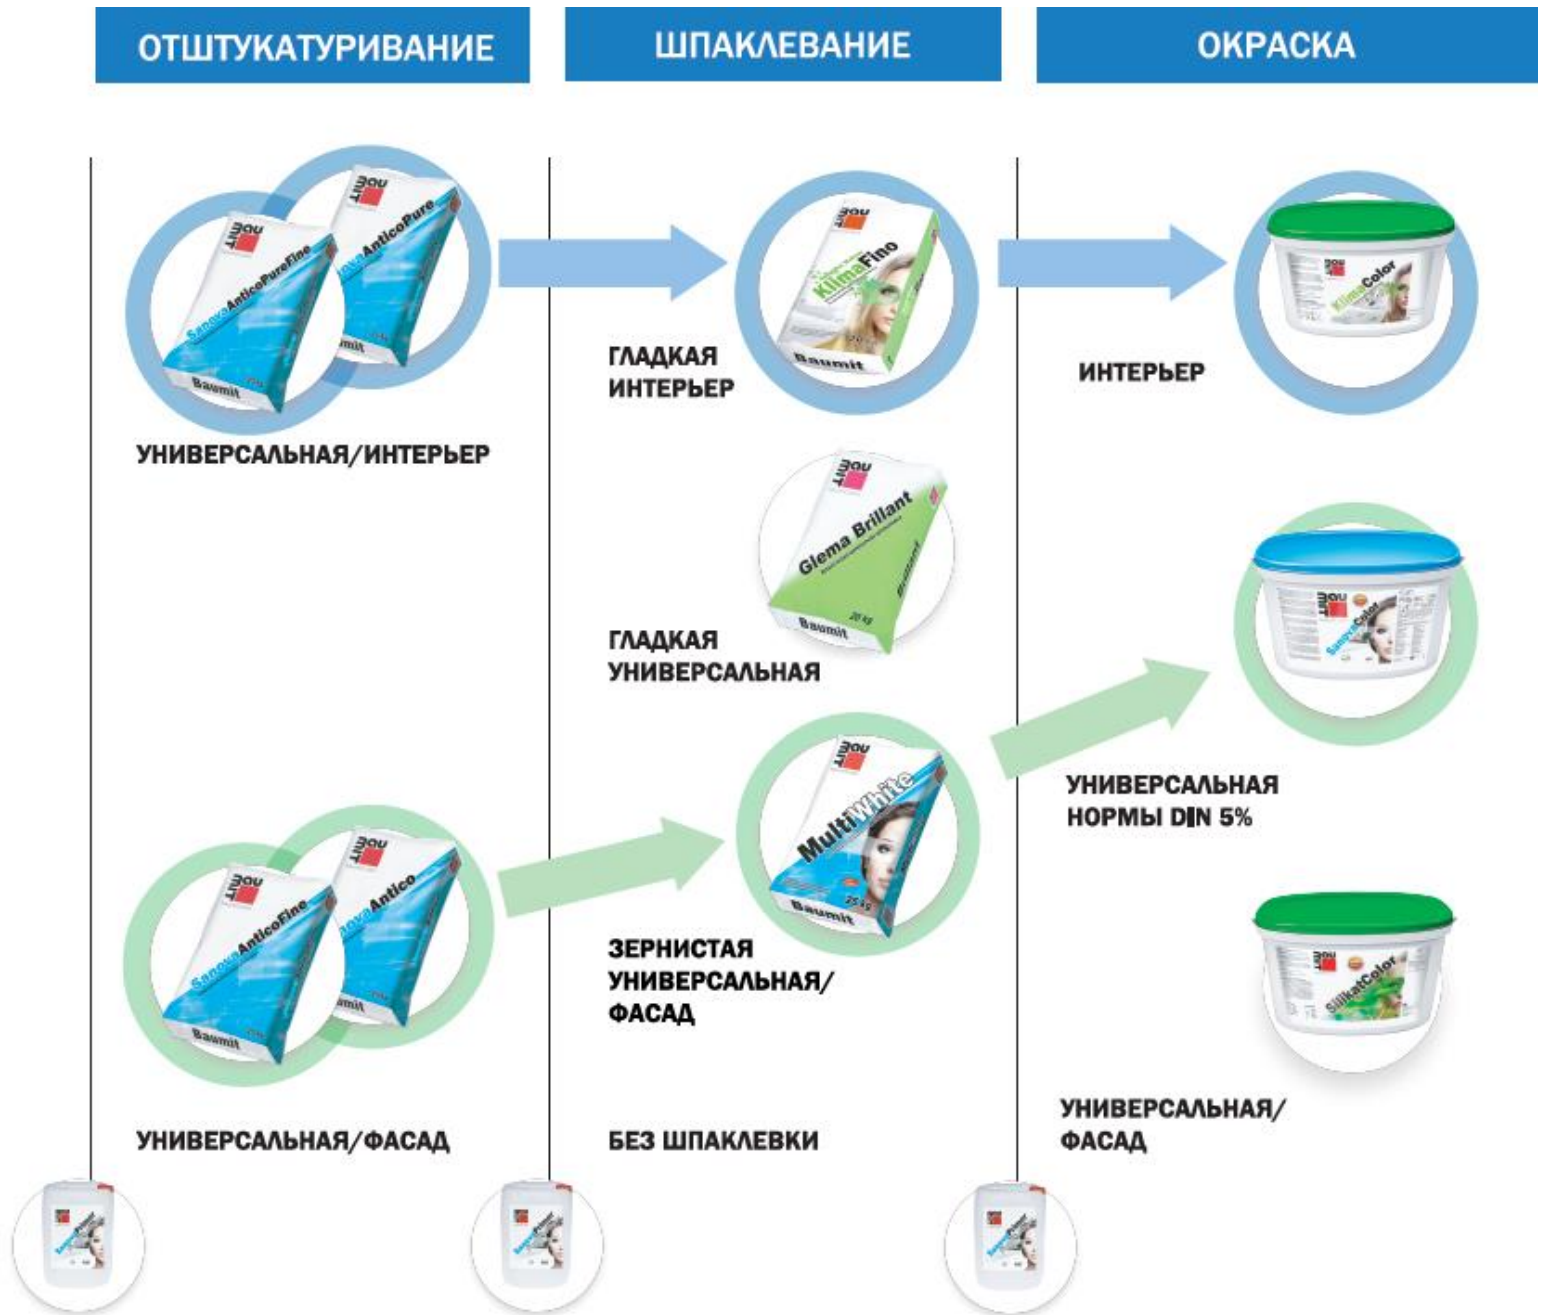

Системные решения

Возможность построения систем для решения большинства задач в области ремонта и реставрационных работ в зависимости от требований к внешнему виду покрытий и их свойствам.